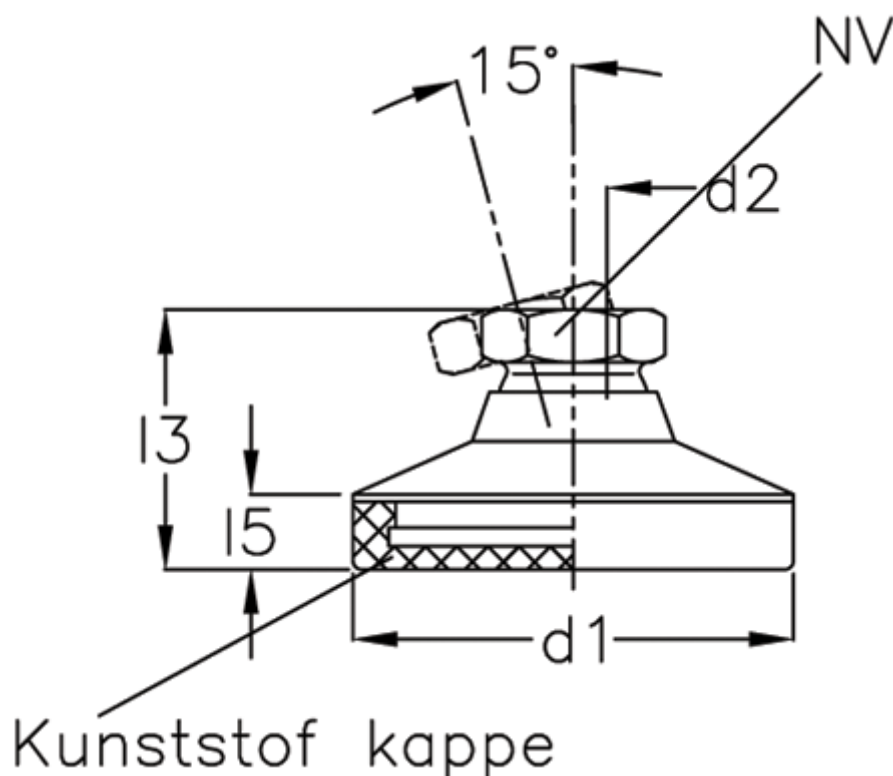

Varenummer: 20343532M8OS
Beskrivelse: E+G Justerfod
GN 343.5-32-M8-OS

Mål

d1	= 32
d2	= 8
l3	= -
l5	= -
NV	= 12
Statisk belastning (N)	= 7
t min	= 9